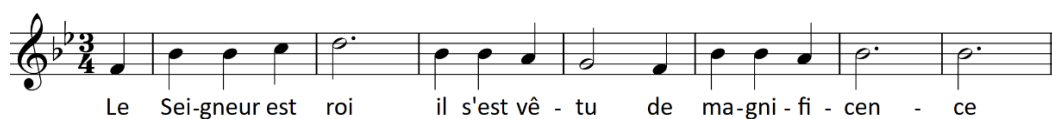

# Messe du Christ Roi, dimanche 20 novembre à 10h

**Entrée :** Orgue

Christ, Roi du monde

M 35

**Kyrie :** Messe du Renouveau

**Gloria :** Messe du Renouveau

**Psaume 92 :**

[versets lus](#)